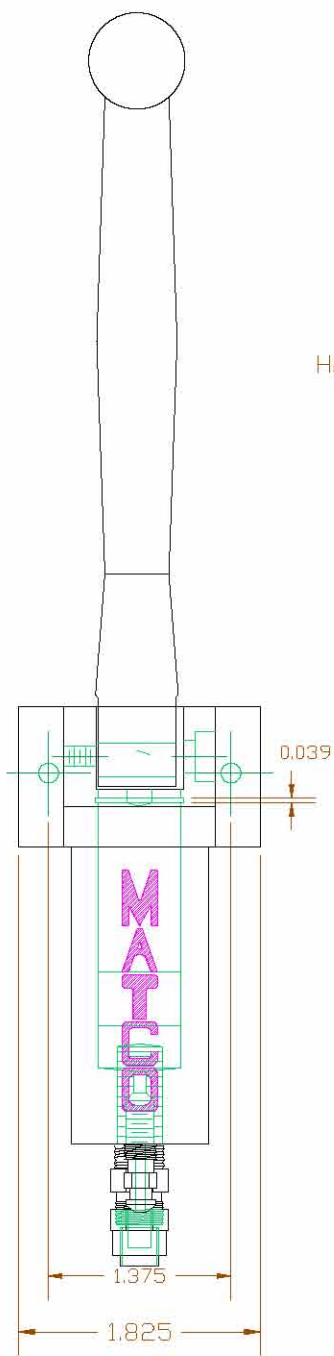

A MATCO LOGO  
1 SCALE: 1=1

HANDLE